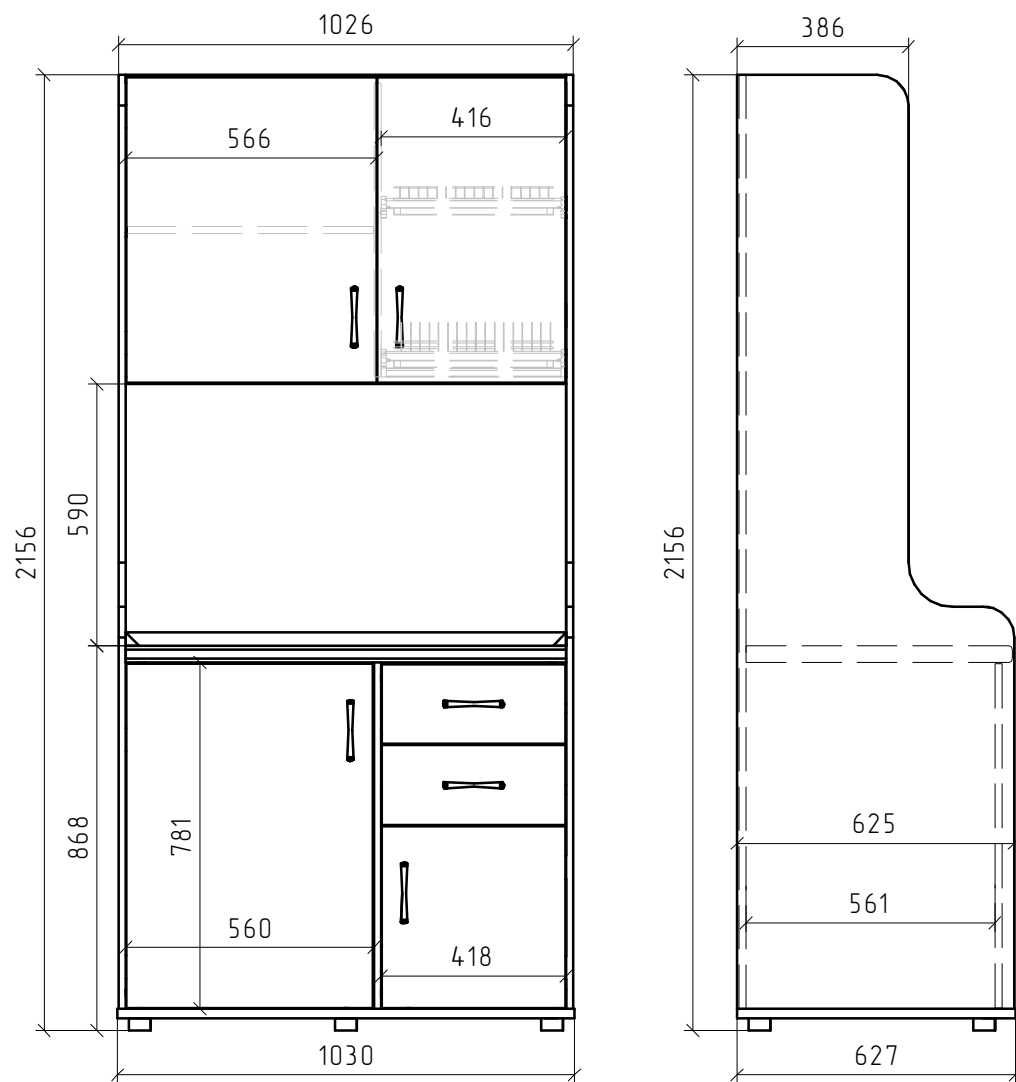

# Миникухня 1000x620x2150

Количество 1шт.

## Спецификация на панели и профили

Поз.	Наименование	Материал	Толщина	Кол-во	Готовая деталь	
					Длина	Ширина
1	Задняя стенка	ЛДСП Бук Бавария 265 Т 16 мм	16	1	2107	994
2	Боковая правая	ЛДСП Бук Бавария 265 Т 16 мм	16	1	2107	625
3	Боковая левая	ЛДСП Бук Бавария 265 Т 16 мм	16	1	2107	625
4	Перегородка нижняя	ЛДСП Бук Бавария 265 Т 16 мм	16	1	781	580
5	Фасад лев. нижний	ЛДСП Бук Бавария 265 Т 16 мм	16	1	776	555
6	Фасад верхн. левый	ЛДСП Бук Бавария 265 Т 16 мм	16	1	689	564
7	Полка	ЛДСП Бук Бавария 265 Т 16 мм	16	1	994	300
8	Крышка	ЛДСП Бук Бавария 265 Т 16 мм	16	1	994	300
9	Фасад верхний правый	ЛДСП Бук Бавария 265 Т 16 мм	16	1	689	424
10	Перегородка верхняя	ЛДСП Бук Бавария 265 Т 16 мм	16	1	663	299
11	Фасад нижн. правый	ЛДСП Бук Бавария 265 Т 16 мм	16	1	409,5	414
12	Полка внутр. верхняя	ЛДСП Бук Бавария 265 Т 16 мм	16	1	558	298
13	Фасад ящика	ЛДСП Бук Бавария 265 Т 16 мм	16	2	180	414
14	Задняя панель ящика	ЛДСП Бук Бавария 265 Т 16 мм	16	2	392	120
15	Боковина ящика правая	ЛДСП Бук Бавария 265 Т 16 мм	16	2	384	120
16	Боковина ящика левая	ЛДСП Бук Бавария 265 Т 16 мм	16	2	384	120
17	Дно	ЛДСП Бук Бавария 256 Т 22 мм	22	1	1030	627
18	Столешница	Столешн. НРЛ Алюминий, 38мм	38	1	994	600
19	Дно ящика	ДВПО Бук бавария 5113	3,5	2	390	409
20	Профиль	Плинтус пристеночный декор "Алюминий"		1	994	
21	Профиль	Плинтус пристеночный декор "Алюминий"		2	591	