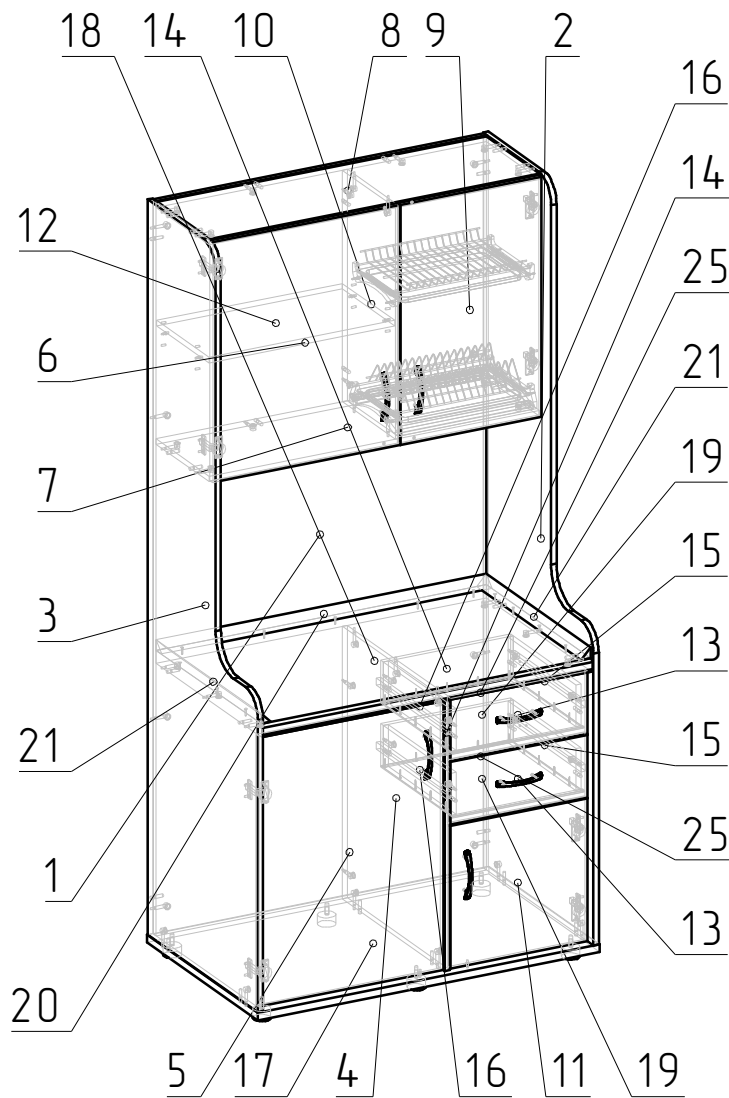

Миникухня

Поз.	Наименование	Материал	Толщина	Кол-во	Готовая деталь	
					Длина	Ширина
1	Задняя стенка	ЛДСП Бук Бавария 265 Т 16 мм	16	1	2107	994
2	Боковая правая	ЛДСП Бук Бавария 265 Т 16 мм	16	1	2107	625
3	Боковая левая	ЛДСП Бук Бавария 265 Т 16 мм	16	1	2107	625
4	Перегородка нижняя	ЛДСП Бук Бавария 265 Т 16 мм	16	1	781	580
5	Фасад лев. нижний	ЛДСП Бук Бавария 265 Т 16 мм	16	1	776	555
6	Фасад верхн. левый	ЛДСП Бук Бавария 265 Т 16 мм	16	1	689	564
7	Полка	ЛДСП Бук Бавария 265 Т 16 мм	16	1	994	300
8	Крышка	ЛДСП Бук Бавария 265 Т 16 мм	16	1	994	300
9	Фасад верхний правый	ЛДСП Бук Бавария 265 Т 16 мм	16	1	689	424
10	Перегородка верхняя	ЛДСП Бук Бавария 265 Т 16 мм	16	1	663	299
11	Фасад нижн. правый	ЛДСП Бук Бавария 265 Т 16 мм	16	1	409,5	414
12	Полка внутр. верхняя	ЛДСП Бук Бавария 265 Т 16 мм	16	1	558	298
13	Фасад ящика	ЛДСП Бук Бавария 265 Т 16 мм	16	2	180	414
14	Задняя панель ящика	ЛДСП Бук Бавария 265 Т 16 мм	16	2	392	120
15	Боковина ящика правая	ЛДСП Бук Бавария 265 Т 16 мм	16	2	384	120
16	Боковина ящика левая	ЛДСП Бук Бавария 265 Т 16 мм	16	2	384	120
17	Дно	ЛДСП Бук Бавария 265 Т 22 мм	22	1	1030	627
18	Столешница	Столешн. НРЛ Алюминий, 38мм	38	1	994	600
19	Дно ящика	ДВПО Бук бавария 5113	3,5	2	390	409
20	Профиль	Плинтус пристеночный декор "Алюминий"		1	994	
21	Профиль	Плинтус пристеночный декор "Алюминий"		2	591	